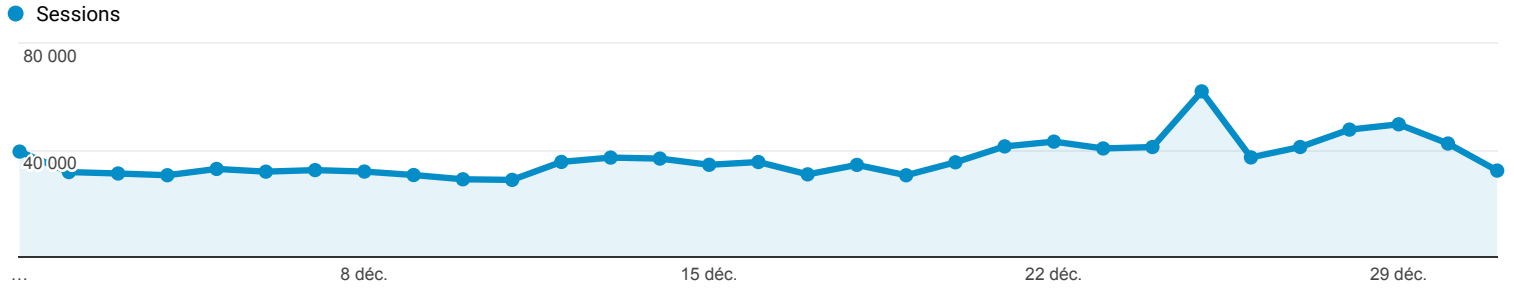

## Présentation de l'audience

Tous les utilisateurs  
100,00 %, Sessions

1 déc. 2017 - 31 déc. 2017

### Vue d'ensemble

Sessions  
**1 138 888**

Utilisateurs  
**513 352**

Pages vues  
**2 181 315**

Pages/session  
**1,92**

Durée moyenne des sessions  
**00:02:27**

Taux de rebond  
**71,61 %**

% nouvelles sessions  
**33,27 %**