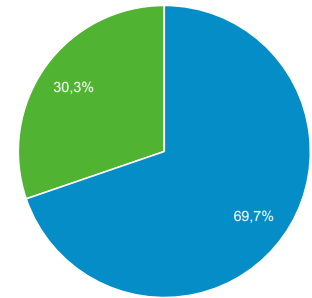

Présentation de l'audience

Tous les utilisateurs
100,00 %, Utilisateurs

1 juin 2018 - 30 juin 2018

Vue d'ensemble

Utilisateurs

New Visitor Returning Visitor

Langue	Utilisateurs	% Utilisateurs
1. fr-fr	643 089	62,75 %
2. fr	219 810	21,45 %
3. en-us	64 431	6,29 %
4. fr-tn	18 570	1,81 %
5. ar	14 783	1,44 %
6. en-gb	10 264	1,00 %
7. fr-be	8 222	0,80 %
8. fr-ca	7 234	0,71 %
9. fr-ch	5 049	0,49 %
10. de-de	4 518	0,44 %