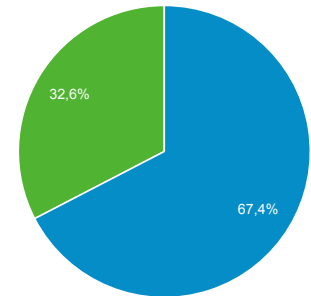

Présentation de l'audience

Tous les utilisateurs
100,00 %, Utilisateurs

1 août 2018 - 31 août 2018

Vue d'ensemble

Utilisateurs

New Visitor Returning Visitor

Langue	Utilisateurs	% Utilisateurs
1. fr-fr	403 732	57,07 %
2. fr	156 711	22,15 %
3. en-us	54 348	7,68 %
4. fr-tn	21 165	2,99 %
5. ar	15 668	2,21 %
6. en-gb	9 238	1,31 %
7. fr-ca	6 632	0,94 %
8. de-de	5 066	0,72 %
9. fr-be	4 438	0,63 %
10. fr-ch	3 693	0,52 %