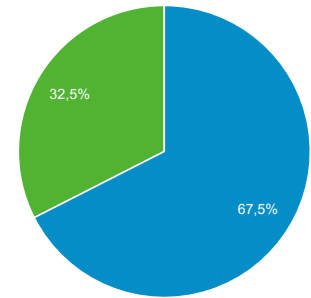

Présentation de l'audience

Tous les utilisateurs
100,00 %, Utilisateurs

1 sept. 2018 - 30 sept. 2018

Vue d'ensemble

Utilisateurs

New Visitor Returning Visitor

Langue	Utilisateurs	% Utilisateurs
1. fr-fr	460 205	58,98 %
2. fr	177 501	22,75 %
3. en-us	52 525	6,73 %
4. fr-tn	23 031	2,95 %
5. ar	13 966	1,79 %
6. en-gb	9 154	1,17 %
7. fr-ca	5 590	0,72 %
8. de-de	4 708	0,60 %
9. fr-be	4 288	0,55 %
10. fr-ch	3 848	0,49 %