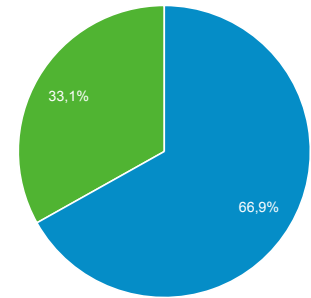

Présentation de l'audience

Tous les utilisateurs
100,00 %, Utilisateurs

1 oct. 2018 - 31 oct. 2018

Vue d'ensemble

Utilisateurs

New Visitor Returning Visitor

Langue	Utilisateurs	% Utilisateurs
1. fr-fr	472 038	60,92 %
2. fr	153 815	19,85 %
3. en-us	57 393	7,41 %
4. fr-tn	23 566	3,04 %
5. ar	9 885	1,28 %
6. en-gb	9 386	1,21 %
7. fr-ca	6 353	0,82 %
8. de-de	4 830	0,62 %
9. fr-be	4 825	0,62 %
10. fr-ch	4 601	0,59 %