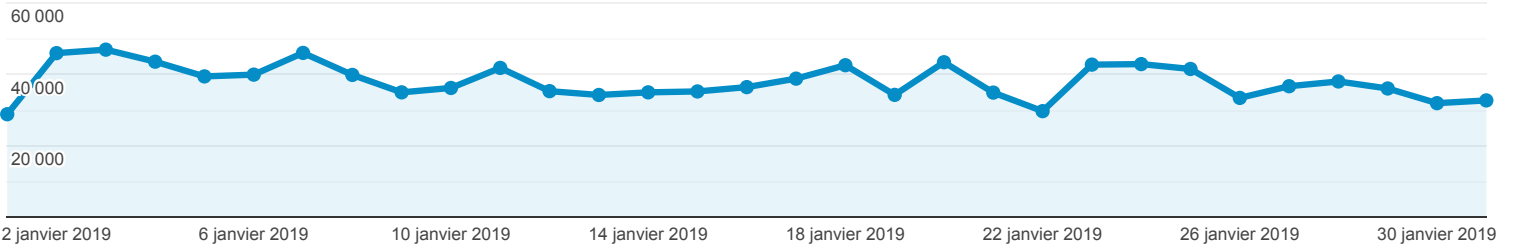

Présentation de l'audience

Tous les utilisateurs
100,00 %, Utilisateurs

1 janv. 2019 - 31 janv. 2019

Vue d'ensemble

Utilisateurs

Utilisateurs
716 510

Nouveaux utilisateurs
526 906

Sessions
1 406 795

Nombre de sessions par utilisateur
1,96

Pages vues
2 798 435

Pages/session
1,99

Durée moyenne des sessions
00:02:24

Taux de rebond
72,05 %

New Visitor Returning Visitor

Langue	Utilisateurs	% Utilisateurs
1. fr-fr	438 382	60,89 %
2. fr	137 046	19,03 %
3. en-us	51 208	7,11 %
4. fr-tn	27 725	3,85 %
5. ar	11 495	1,60 %
6. en-gb	9 101	1,26 %
7. fr-ca	6 228	0,87 %
8. de-de	5 098	0,71 %
9. fr-be	3 944	0,55 %
10. fr-ch	3 824	0,53 %