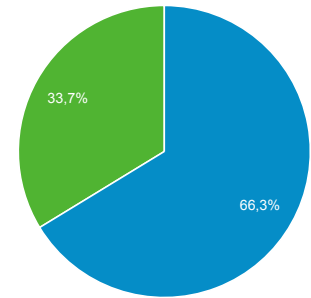

Présentation de l'audience

Tous les utilisateurs
100,00 %, Utilisateurs

1 janv. 2019 - 31 janv. 2019

Vue d'ensemble

Utilisateurs

Utilisateurs
716 510

Nouveaux utilisateurs
526 906

Sessions
1 406 795

Nombre de sessions par utilisateur
1,96

Pages vues
2 798 435

Pages/session
1,99

Durée moyenne des sessions
00:02:24

Taux de rebond
72,05 %

New Visitor Returning Visitor

Langue	Utilisateurs	% Utilisateurs
1. fr-fr	438 382	60,89 %
2. fr	137 046	19,03 %
3. en-us	51 208	7,11 %
4. fr-tn	27 725	3,85 %
5. ar	11 495	1,60 %
6. en-gb	9 101	1,26 %
7. fr-ca	6 228	0,87 %
8. de-de	5 098	0,71 %
9. fr-be	3 944	0,55 %
10. fr-ch	3 824	0,53 %