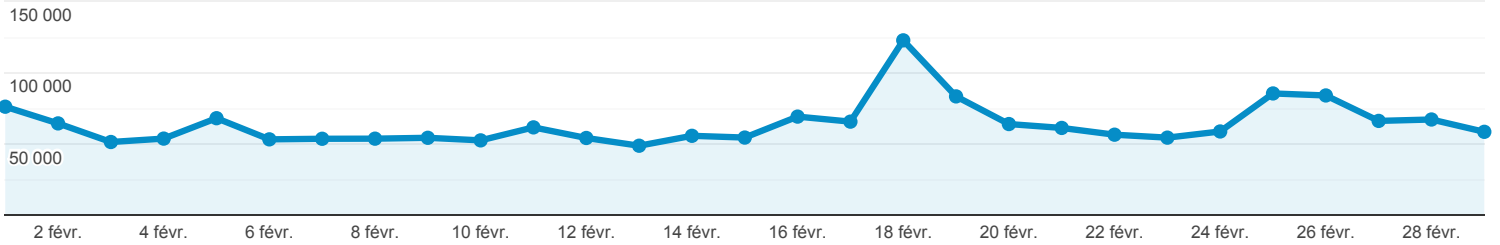

Présentation de l'audience

Tous les utilisateurs
100,00 %, Utilisateurs

1 févr. 2020 - 29 févr. 2020

Vue d'ensemble

Utilisateurs

Utilisateurs
1 157 365

Nouveaux utilisateurs
813 423

Sessions
2 213 449

Nombre de sessions par utilisateur
1,91

Pages vues
3 694 739

Pages/session
1,67

Durée moyenne des sessions
00:01:54

Taux de rebond
76,73 %

■ New Visitor ■ Returning Visitor

Langue	Utilisateurs	% Utilisateurs
1. fr-fr	667 131	56,40 %
2. fr	251 174	21,24 %
3. en-us	87 910	7,43 %
4. fr-tn	56 835	4,81 %
5. ar	21 790	1,84 %
6. en-gb	15 955	1,35 %
7. fr-ca	9 652	0,82 %
8. fr-be	7 428	0,63 %
9. de-de	6 716	0,57 %
10. fr-ch	6 410	0,54 %