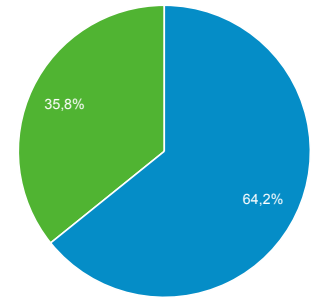

Présentation de l'audience

Tous les utilisateurs
100,00 %, Utilisateurs

1 févr. 2020 - 29 févr. 2020

Vue d'ensemble

Utilisateurs

Utilisateurs
1 157 365

Nouveaux utilisateurs
813 423

Sessions
2 213 449

Nombre de sessions par utilisateur
1,91

Pages vues
3 694 739

Pages/session
1,67

Durée moyenne des sessions
00:01:54

Taux de rebond
76,73 %

■ New Visitor ■ Returning Visitor

Langue	Utilisateurs	% Utilisateurs
1. fr-fr	667 131	56,40 %
2. fr	251 174	21,24 %
3. en-us	87 910	7,43 %
4. fr-tn	56 835	4,81 %
5. ar	21 790	1,84 %
6. en-gb	15 955	1,35 %
7. fr-ca	9 652	0,82 %
8. fr-be	7 428	0,63 %
9. de-de	6 716	0,57 %
10. fr-ch	6 410	0,54 %