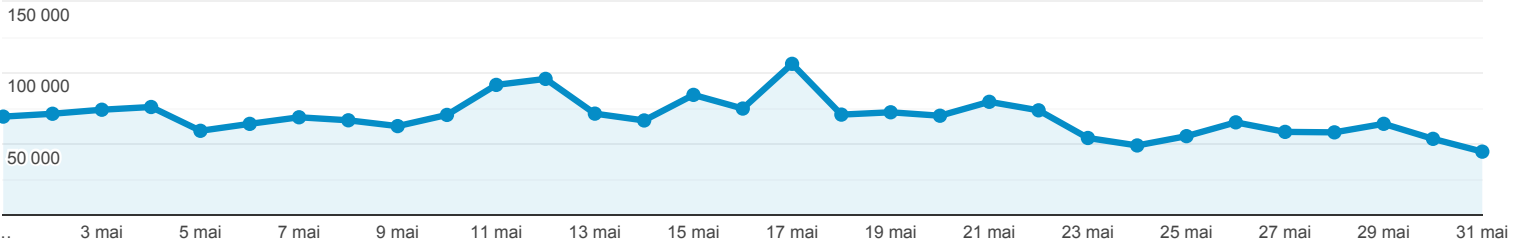

Présentation de l'audience

Tous les utilisateurs
100,00 %, Utilisateurs

1 mai 2020 - 31 mai 2020

Vue d'ensemble

Utilisateurs

Utilisateurs
1 301 688

Nouveaux utilisateurs
873 927

Sessions
2 562 981

Nombre de sessions par utilisateur
1,97

Pages vues
4 246 071

Pages/session
1,66

Durée moyenne des sessions
00:01:50

Taux de rebond
78,01 %

■ New Visitor ■ Returning Visitor

Langue	Utilisateurs	% Utilisateurs
1. fr-fr	740 297	55,44 %
2. fr	310 926	23,29 %
3. fr-tn	79 531	5,96 %
4. en-us	59 096	4,43 %
5. en-gb	21 008	1,57 %
6. ar	18 849	1,41 %
7. fr-ca	12 681	0,95 %
8. fr-be	8 175	0,61 %
9. en	8 170	0,61 %
10. it-it	7 370	0,55 %