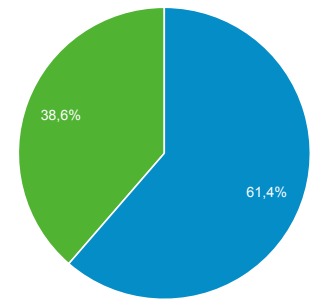

Présentation de l'audience

Tous les utilisateurs
100,00 %, Utilisateurs

1 mai 2020 - 31 mai 2020

Vue d'ensemble

Utilisateurs

Utilisateurs
1 301 688

Nouveaux utilisateurs
873 927

Sessions
2 562 981

Nombre de sessions par utilisateur
1,97

Pages vues
4 246 071

Pages/session
1,66

Durée moyenne des sessions
00:01:50

Taux de rebond
78,01 %

■ New Visitor ■ Returning Visitor

Langue	Utilisateurs	% Utilisateurs
1. fr-fr	740 297	55,44 %
2. fr	310 926	23,29 %
3. fr-tn	79 531	5,96 %
4. en-us	59 096	4,43 %
5. en-gb	21 008	1,57 %
6. ar	18 849	1,41 %
7. fr-ca	12 681	0,95 %
8. fr-be	8 175	0,61 %
9. en	8 170	0,61 %
10. it-it	7 370	0,55 %