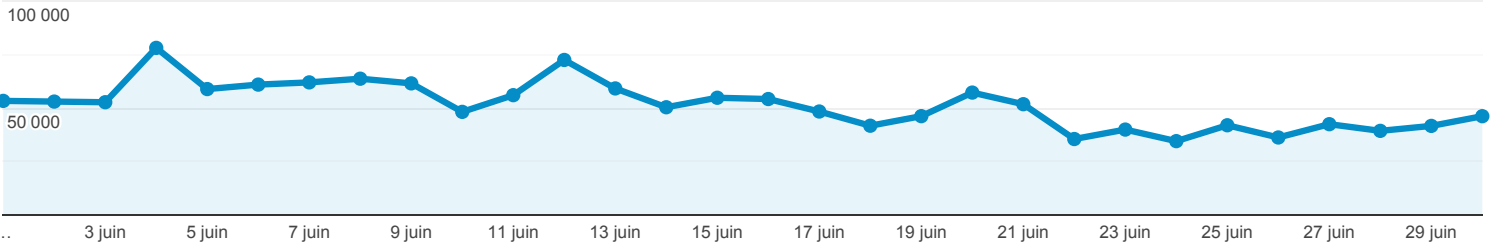

Présentation de l'audience

Tous les utilisateurs
100,00 %, Utilisateurs

1 juin 2020 - 30 juin 2020

Vue d'ensemble

Utilisateurs

Utilisateurs

910 016

Nouveaux utilisateurs

591 213

Sessions

1 892 397

Nombre de sessions par utilisateur

2,08

Pages vues

4 095 606

Pages/session

2,16

Durée moyenne des sessions

00:02:25

Taux de rebond

64,74 %