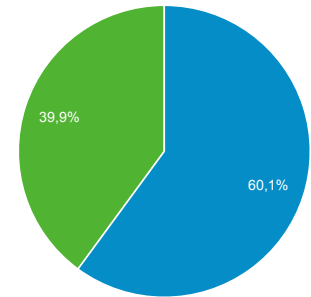

New Visitor Returning Visitor

Langue	Utilisateurs	% Utilisateurs
1. fr-fr	478 425	51,85 %
2. fr	241 100	26,13 %
3. fr-tn	47 179	5,11 %
4. en-us	44 843	4,86 %
5. en-gb	17 097	1,85 %
6. ar	13 477	1,46 %
7. fr-ca	8 930	0,97 %
8. en	8 459	0,92 %
9. de-de	6 511	0,71 %
10. fr-be	5 994	0,65 %