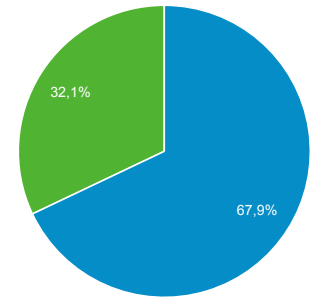

Présentation de l'audience

Tous les utilisateurs
100,00 %, Utilisateurs

1 août 2020 - 31 août 2020

Vue d'ensemble

Utilisateurs

Utilisateurs
925 193

Nouveaux utilisateurs
677 801

Sessions
1 766 521

Nombre de sessions par utilisateur
1,91

Pages vues
5 510 278

Pages/session
3,12

Durée moyenne des sessions
00:02:42

Taux de rebond
37,58 %

■ New Visitor ■ Returning Visitor

Ville	Utilisateurs	% Utilisateurs
1. Tunis	430 219	44,87 %
2. Paris	83 650	8,73 %
3. (not set)	82 557	8,61 %
4. Sousse	27 738	2,89 %
5. Lyon	18 455	1,92 %
6. Dublin	13 037	1,36 %
7. Marseille	10 924	1,14 %
8. Bordeaux	8 294	0,87 %
9. Casablanca	6 084	0,63 %
10. Toulouse	5 896	0,61 %