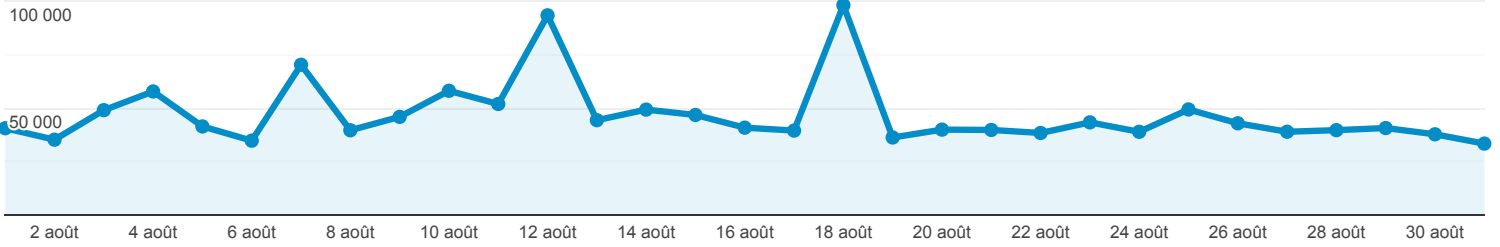

Présentation de l'audience

Tous les utilisateurs
100,00 %, Utilisateurs

1 août 2020 - 31 août 2020

Vue d'ensemble

Utilisateurs

Utilisateurs
925 193

Nouveaux utilisateurs
677 801

Sessions
1 766 521

Nombre de sessions par utilisateur
1,91

Pages vues
5 510 278

Pages/session
3,12

Durée moyenne des sessions
00:02:42

Taux de rebond
37,58 %

■ New Visitor ■ Returning Visitor

Ville	Utilisateurs	% Utilisateurs
1. Tunis	430 219	44,87 %
2. Paris	83 650	8,73 %
3. (not set)	82 557	8,61 %
4. Sousse	27 738	2,89 %
5. Lyon	18 455	1,92 %
6. Dublin	13 037	1,36 %
7. Marseille	10 924	1,14 %
8. Bordeaux	8 294	0,87 %
9. Casablanca	6 084	0,63 %
10. Toulouse	5 896	0,61 %